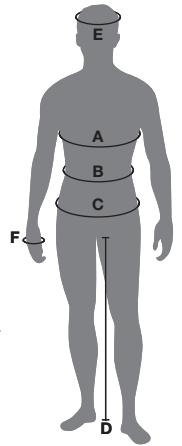

A Brustumfang: Stärkste Stelle der Brust waagrecht gemessen.

B Taillenumfang: Locker um Taille gemessen.

C Hüftumfang: Stärkste Stelle um die Hüfte/Gesäß gemessen.

D Schrittlänge: Beininnen-seite vom Schritt bis zur Fußsohle gemessen.

E Helm - Größen: Kopfumfang an der stärksten Stelle gemessen.

F Handschuhgröße: Mit dem Held-Handschuh-Maßband Art. 9622 über die Knöchel gemessen.

Damengrößen							
Bestellgröße	US	Inch	Körper	Brust (A)	Taille (B)	Hüfte (C)	Schritt (D)
32	DXXS	26	159-164	76-79	60-63	84-87	74-76,5
34	DXS/XS	27	161-166	80-83	64-67	88-91	75-77,5
36	DS/S	27/28	163-168	84-87	68-71	92-95	76-78,5
38	DS/S	29	165-170	88-91	72-75	96-99	77-79,5
40	DM/M	30/31	167-172	92-95	76-79	100-103	78-80,5
42	DL/L	32/33	169-174	96-99	80-84	104-107	79-81,5
44	DXL/L	34	169-174	100-103	85-89	108-111	79-81,5
46	DXXL/XL	36	171-176	104-109	90-95	112-115	80-82,5
48	D3XL/XL	38	171-176	110-115	96-101	116-119	80-82,5
50	D4XL/XXL	40	171-176	116-121	102-107	120-123	80-82,5
52	D5XL/XXXL	42	172-177	122-127	108-113	124-127	81-83,5

Damen schlank							
Bestellgröße	US	Inch	Körper	Brust (A)	Taille (B)	Hüfte (C)	Schritt (D)
76	L-DS/S	29	173-178	88-91	72-75	96-99	81-84,5
80	L-DM/M	30/31	175-180	92-95	76-79	100-103	82-85,5
84	L-DL/L	32/33	177-182	96-99	80-83	104-107	83-86,5
88	L-DXL/L	33/34	179-184	100-103	85-89	108-111	84-87,5